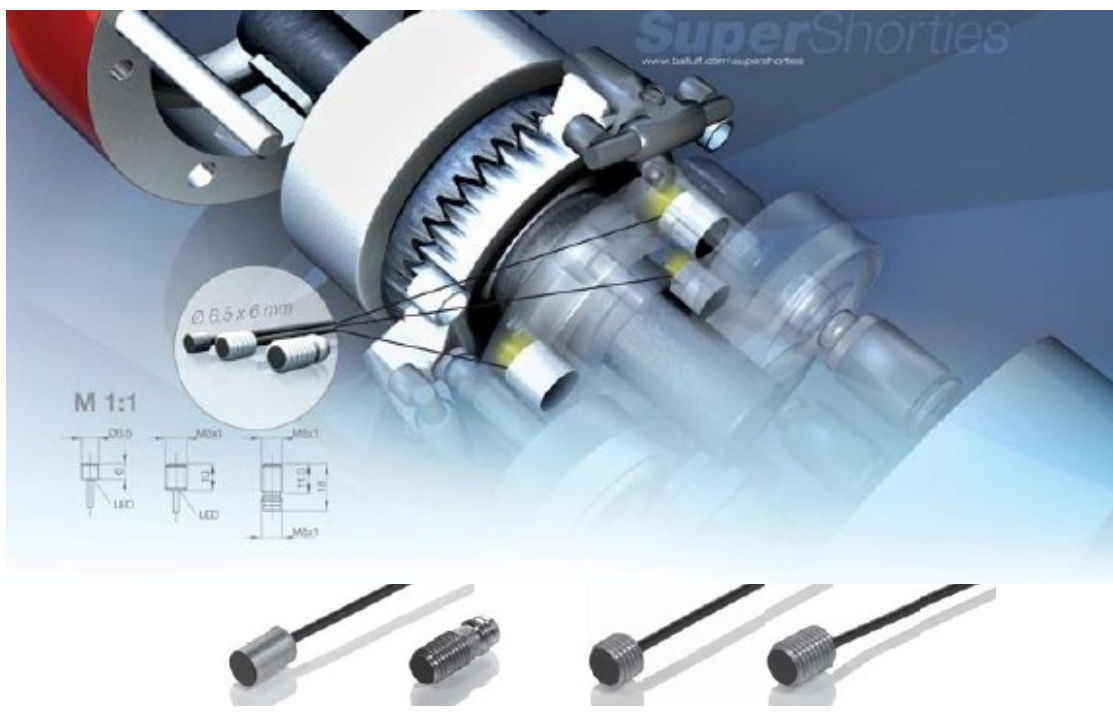

Nyhetsmail 12. mars 2008

Primatec

Sensorer - Kabler

BALLUFF

Sensors Worldwide

Ny serie superkorte induktive givere fra Balluff. Enkle å montere enkle å integrere. Kapsling i rustfritt stål, lengder fra 6mm. Datablad finner du [her](#)

BALLUFF

Sensors Worldwide

BALLUFF presenterer nå en ny serie **Vision** sensor.

For material flytkontroll, produktidentifisering eller kvalitetskontroll
Produktiv og økonomisk, med størrelsen på et kredittkort, like enkel som en sensor. Enkel programmering via PC.
Konfigurasjons interface:
Ethernet 10/100 Base T.
Utgang er PNP eller NPN