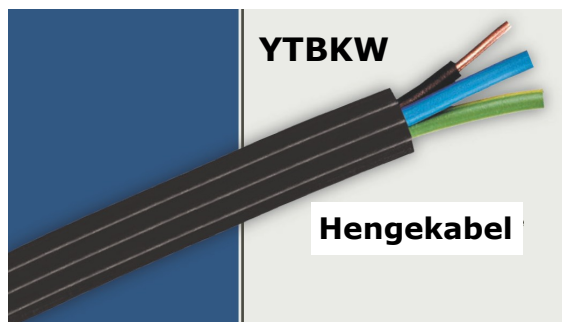

BETAtrans® 4 GKW-AXplus 1,8/3kV

BETAtrans 4 GKW-AXplus er et glimrende alternativ til NSGAFÖU og NSHXAFÖ

Kortslutningssikker halogenfri dobbeltisolert en-leder. Meget slitesterk Cross-linked ytre kappe i Elastomer. Denne vil vi lagerfører fra 35mm² til og med 240mm². Last ned datablad [her](#).

2YSLCYK-J 3 PLUS

2YSLCYK-J 3 PLUS EMC motorkabel 0,6/1kV med dobbel skjerm. Med 3 jordledere, bedre EMC egenskaper, prisgunstig og mindre diameter. Kabelen er også for utendørs bruk. Denne lagerfører vi nå opp til 3x95mm². Last ned datablad [her](#).

YTBKW

Hengekabel

YTBKW Selvbærende hengekabel er nå tilgjengelig. For lengder opp til 50 meter mellom oppheng. PVC isolerte massive ledere. Ytre kappe i sort polyetylen. Last ned datablad [her](#)

Kontakt oss: