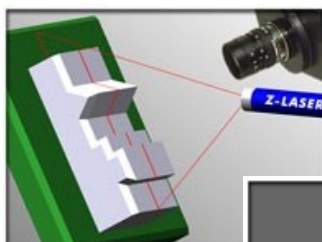

### BIC Induktive koblere fra BALLUFF

Induktiv overføring av power og signal. Enkel kobling fra roterende automater etc. Overfører opp til 8 signaler. Overføringsavstand er 0...5mm.

Les mer [>>her](#)  
Last ned pdf. [>>her](#)

### CrM+ Ny ultralydserie fra Microsonic

Gjengeparti i rustfritt stål 1.4571  
Sensor membran dekket med beskyttende film, dette gjør at den er lett å rengjøre for fastgrodd materialer. Digitalt display for programmering og visning.  
Les mer [>>her](#)